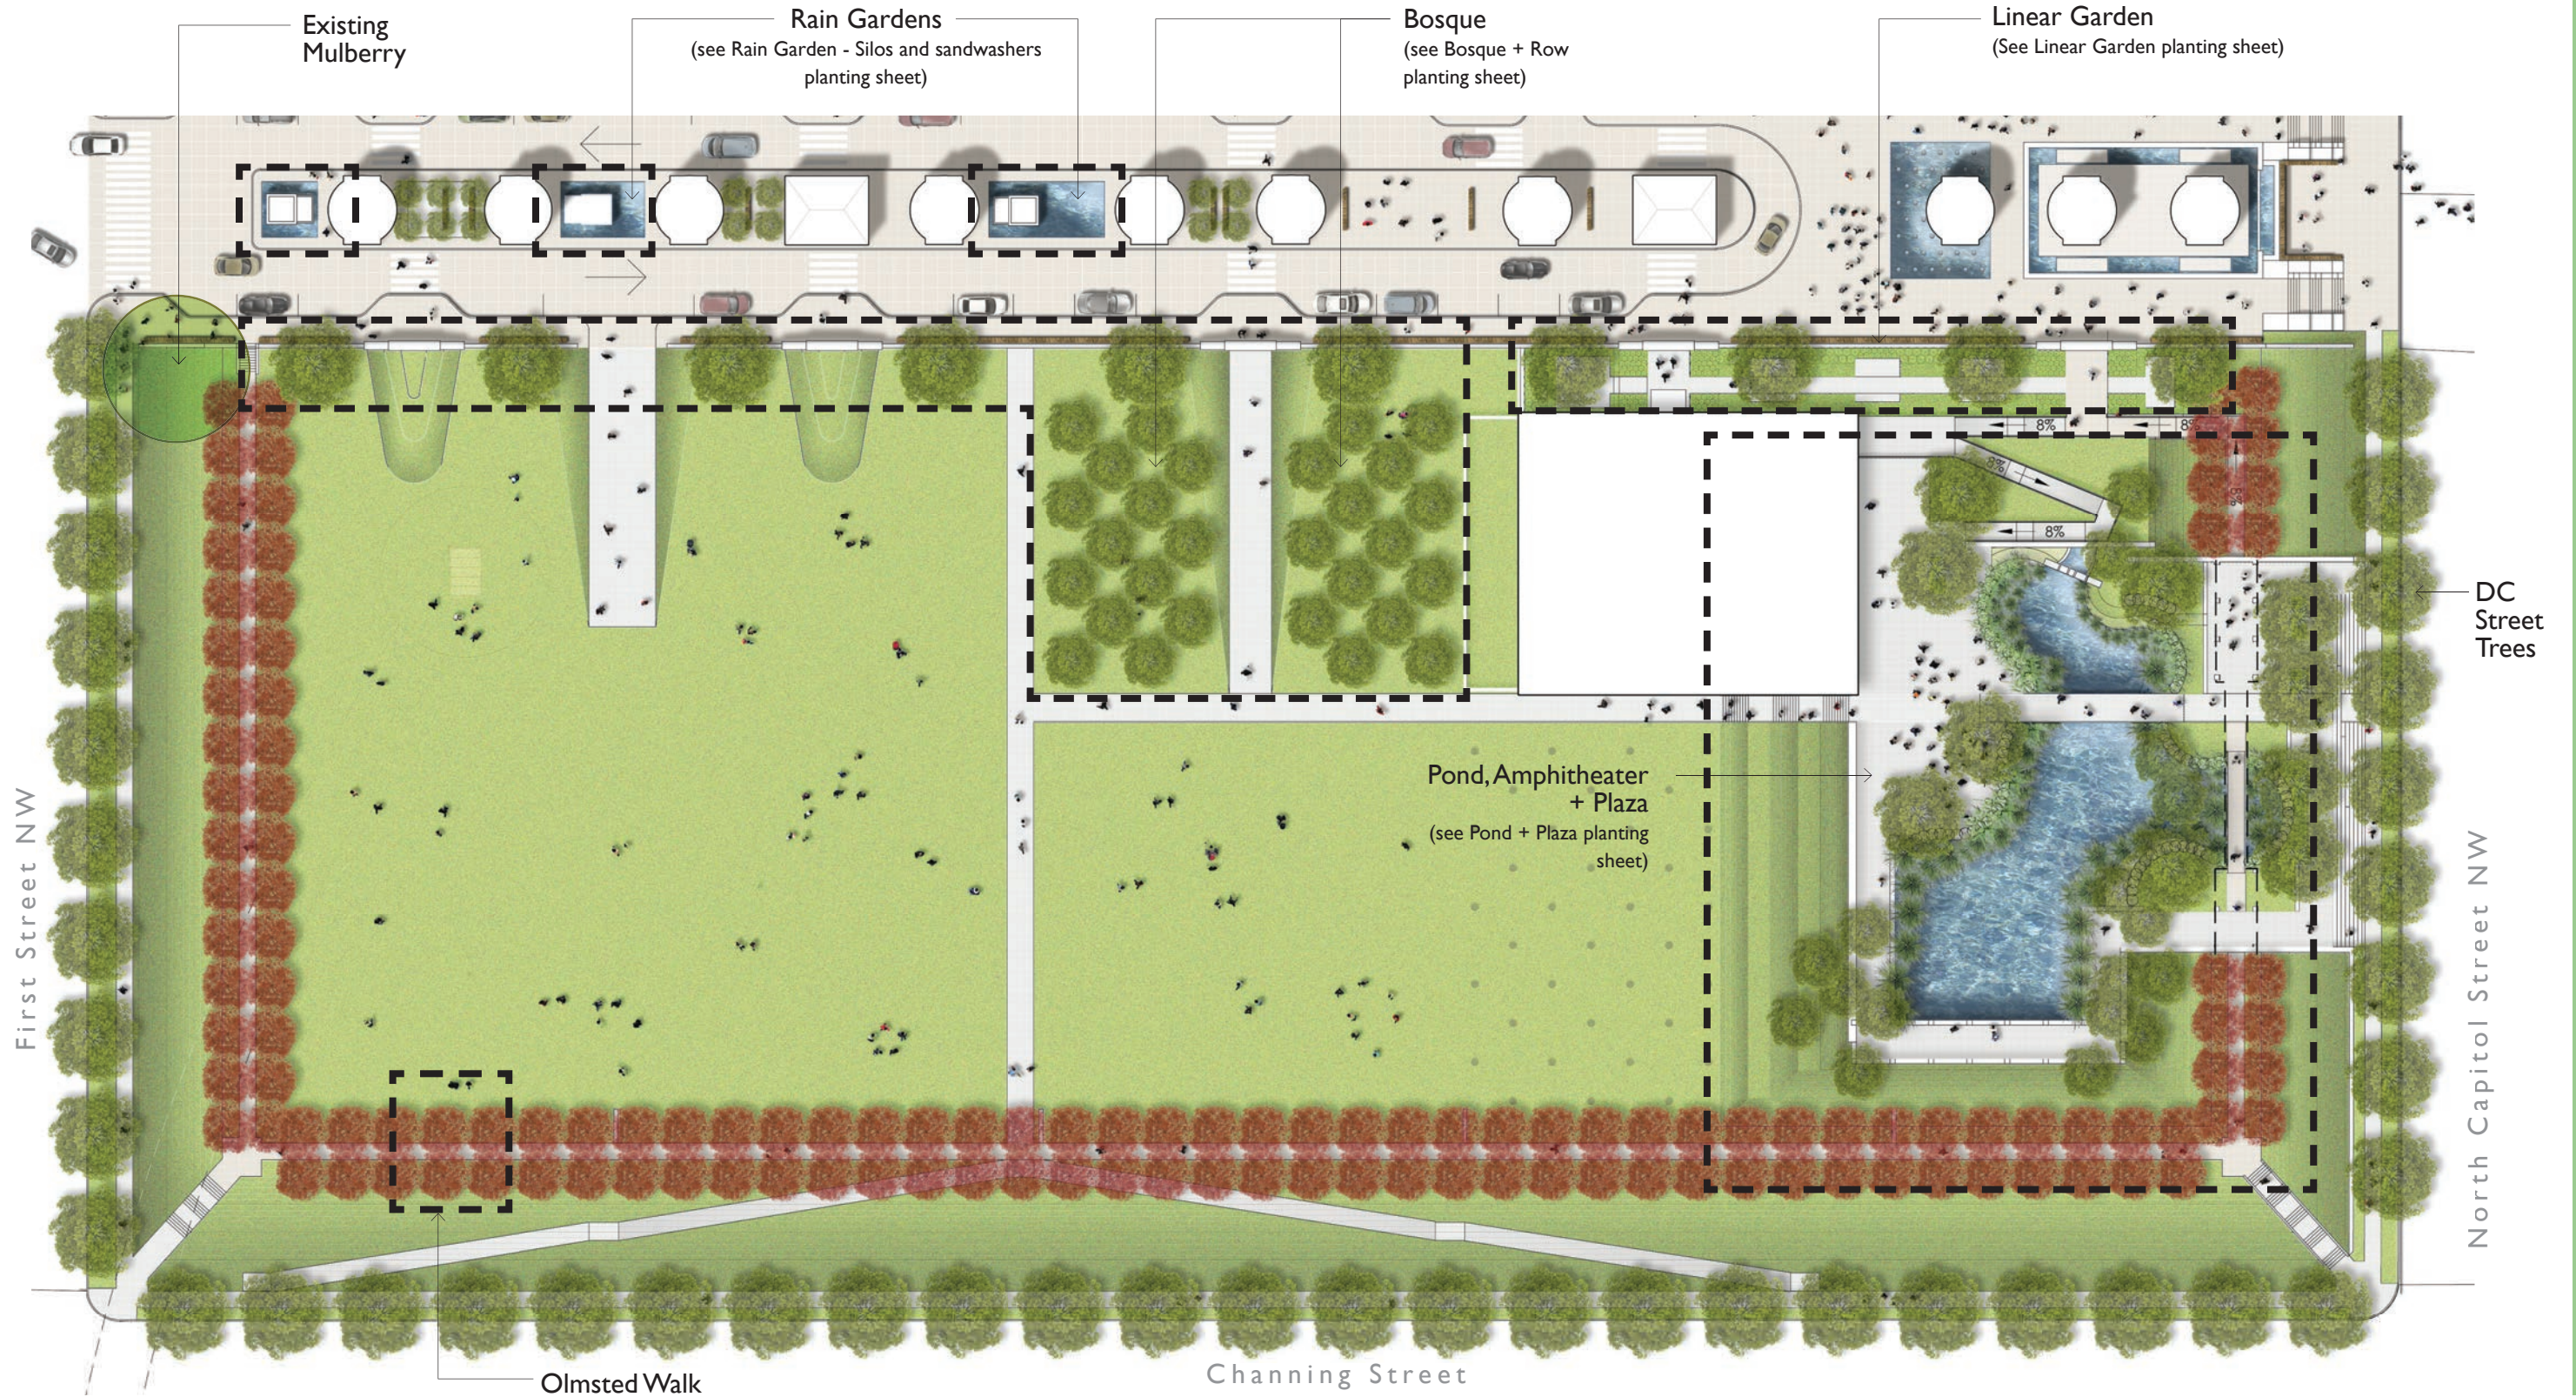

PLANTING TYPOLOGIES - PARK

Schizachyrium scoparium

Panicum virgatum

Juncus effusus

Lobelia cardinalis

Sagittaria sp.

Cornus sericea (O)

Pontederia cordata

Iris virginica

Magnolia virginiana

Nyssa sylvatica

Taxodium distichum

Aronia Arbutifolia (O)

Ilex verticillata

Platanus occidentalis

(O) Historic Olmsted Planting -
McMillan Reservoir Site