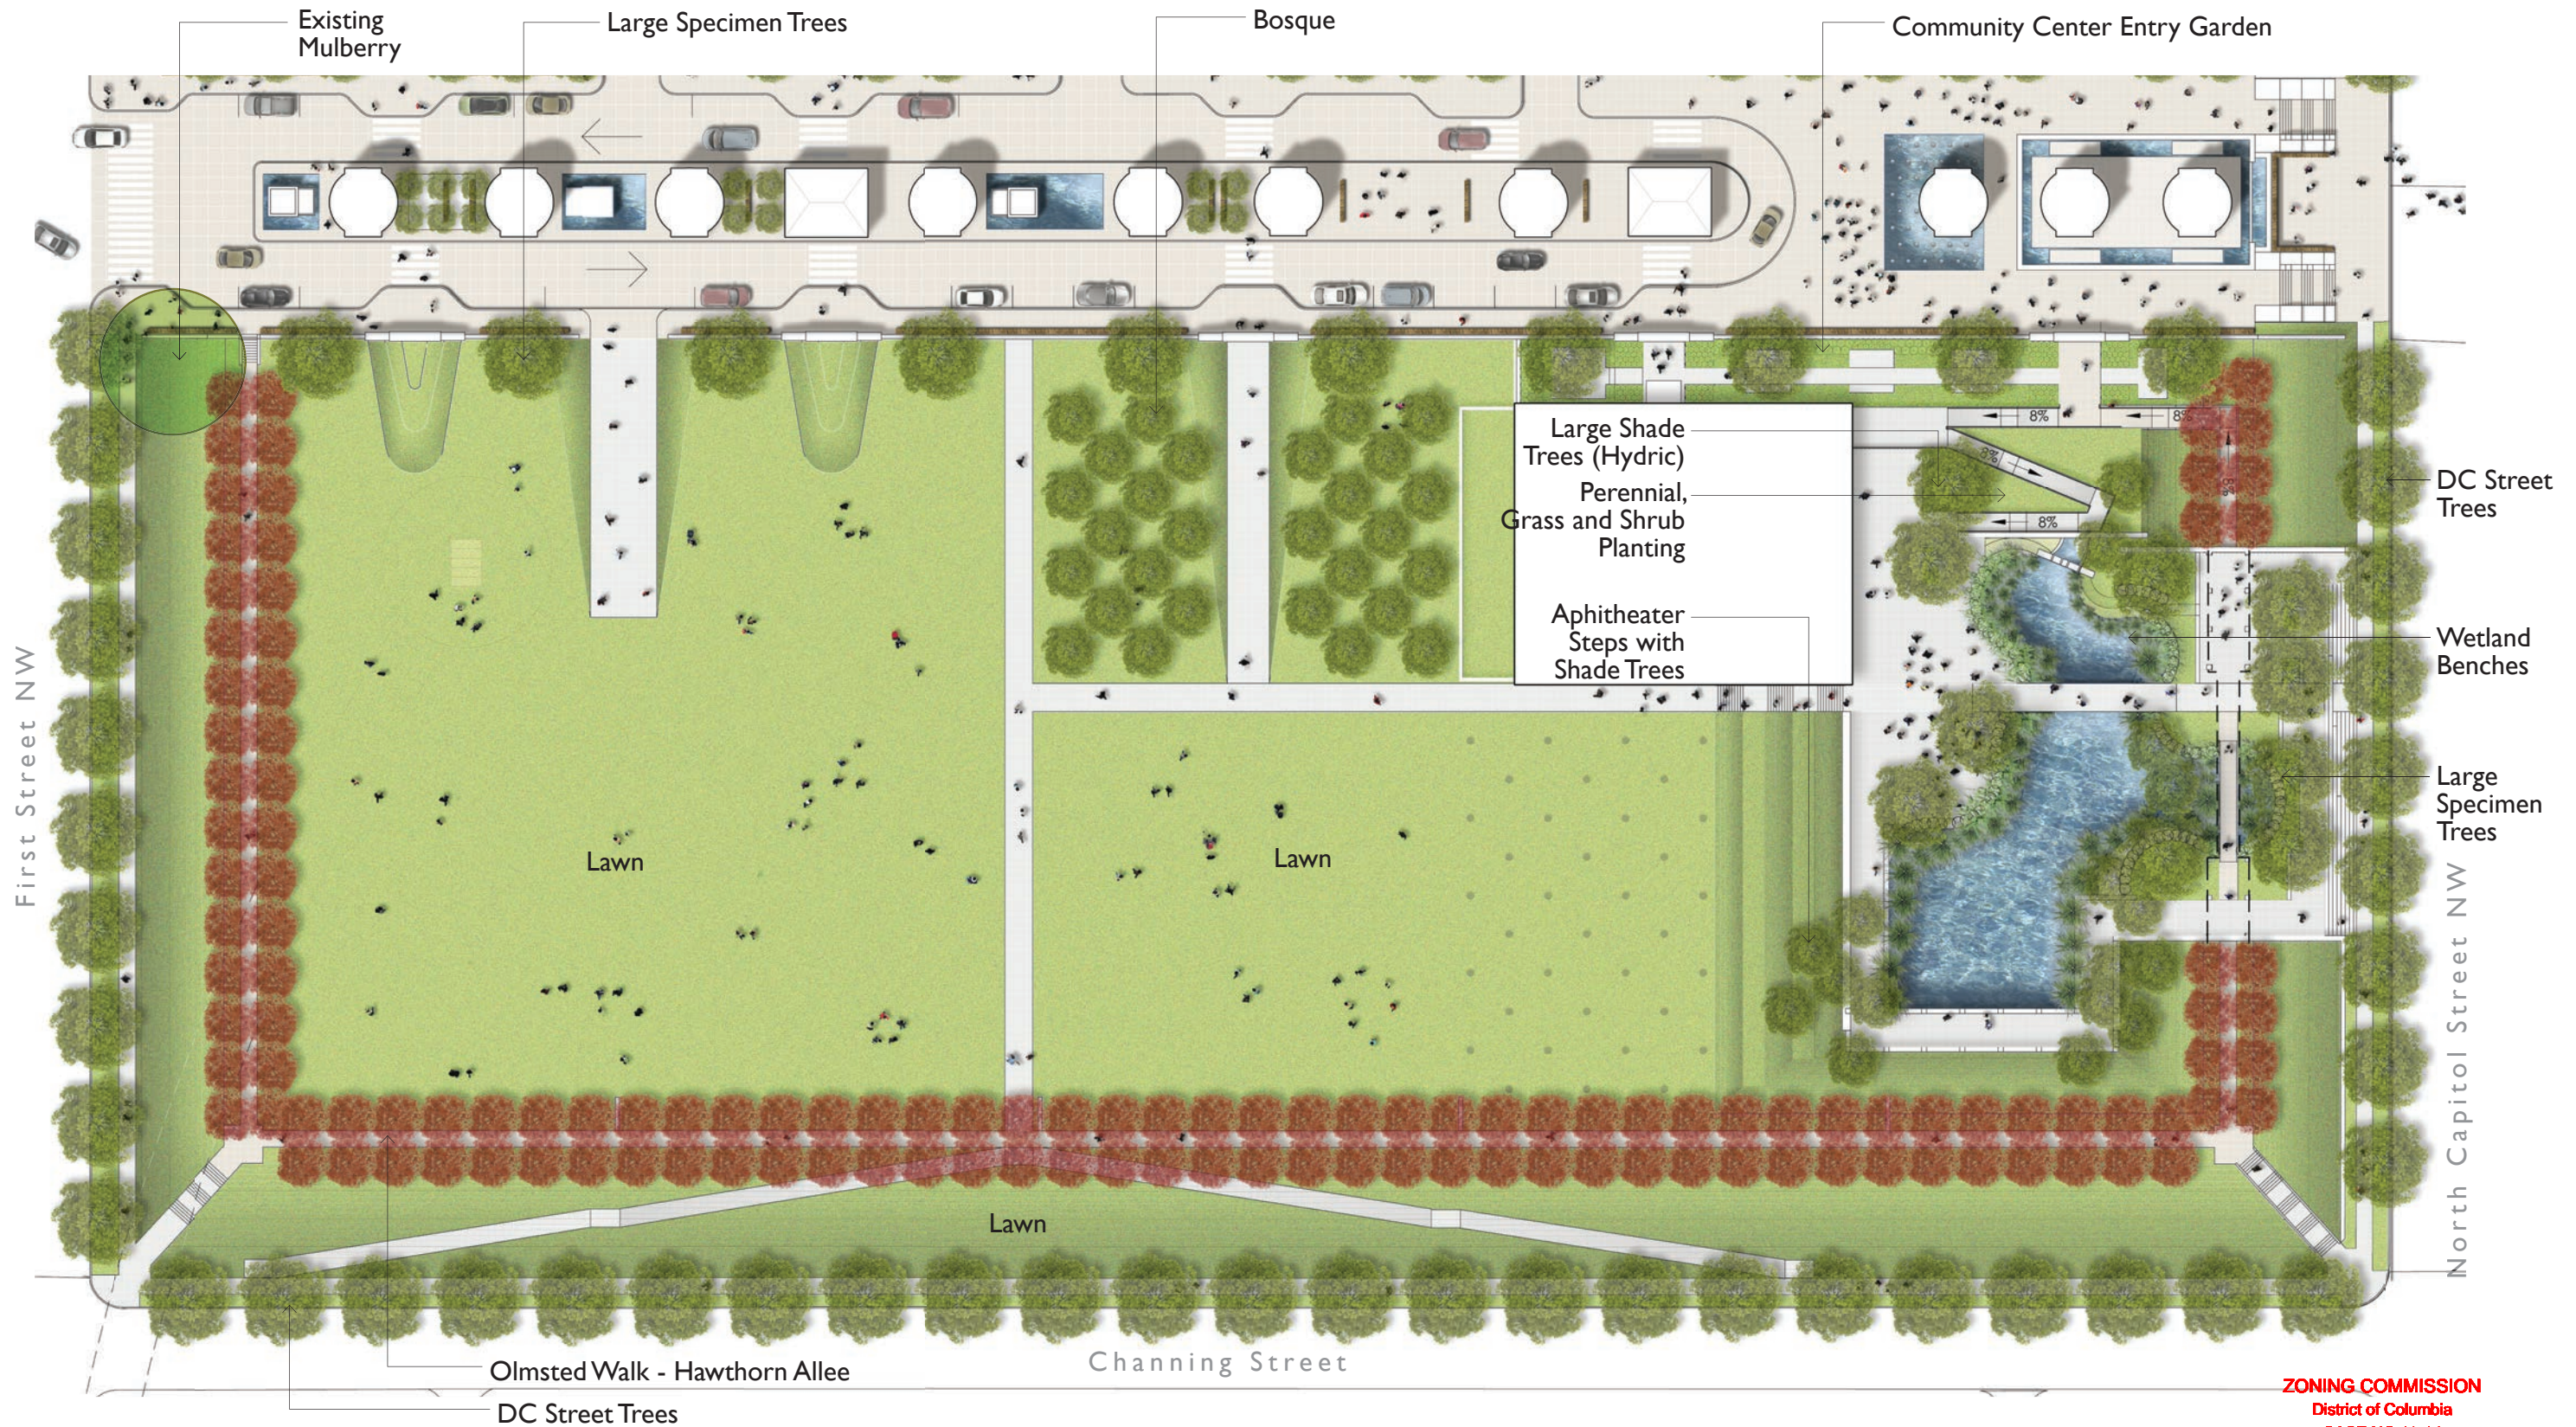

PLANTING TYPOLOGIES - PARK

Schizachyrium scoparium

Panicum virgatum

Juncus effusus

Lobelia cardinalis

Sagittaria sp.

Cornus sericea (O)

Pontederia cordata

Iris virginica

Magnolia virginiana

Nyssa sylvatica

Taxodium distichum

Aronia Arbutifolia (O)

Ilex verticillata

Platanus occidentalis

(O) Historic Olmsted Planting -
McMillan Reservoir Site