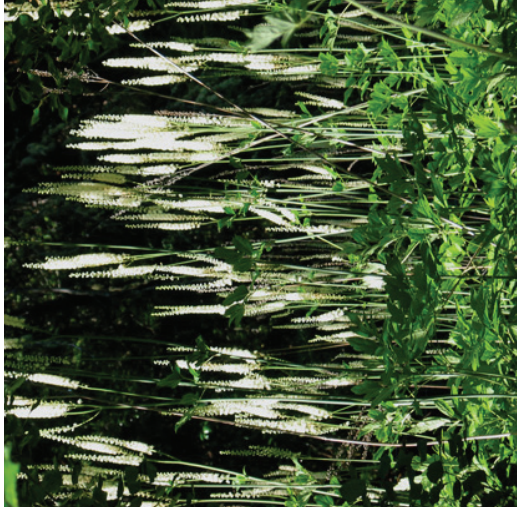

MEDICINAL PERENNIAL GARDEN - SHADE

*Hypericum calycinum*

*Asarum canadense*

*Xanthoxia simplicima*

*Actaea racemosa*

*Pachysandra procumbens*

*Helleborus* sp.

*Geranium maculatum*

(O) Historic Olmsted Planting -  
McMillan Reservoir Site